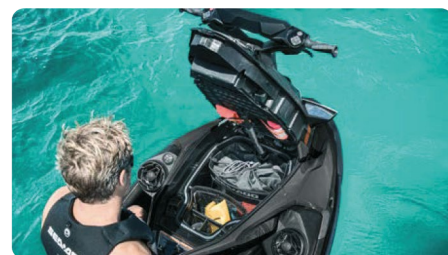

Фронтальне сховище з прямим доступом

Завдяки передньому багажнику об'ємом 96 л, до якого легко дістатися з сидячого положення, все ваше спорядження завжди під рукою. Просто підніміть кермо, щоб отримати доступ до речей, необхідних для будь-якої пригоди.

BRP ЦЕНТР КИЇВ

04073, м. Київ, Оболонський р-н, вул. Куренівська, 2Б
+38 050 7224322 | +38 093 7224322 | +38 068 7224322 (сервіс)

brp-stc@email.ua

www.brpcentre.kiev.ua